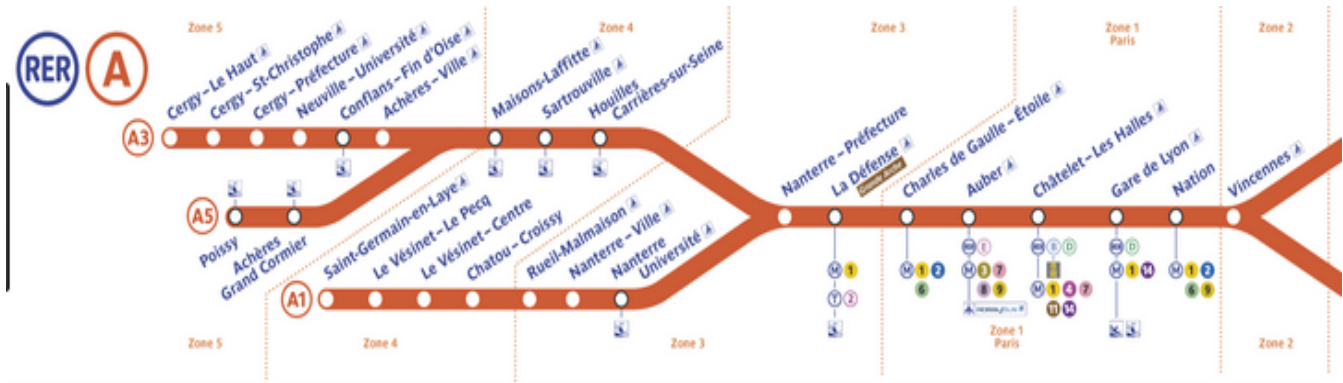

Transport:

Pour vous rendre en **gare de Poissy**, Vous pouvez emprunter le RER A direction A5 et descendre au terminus « Poissy »