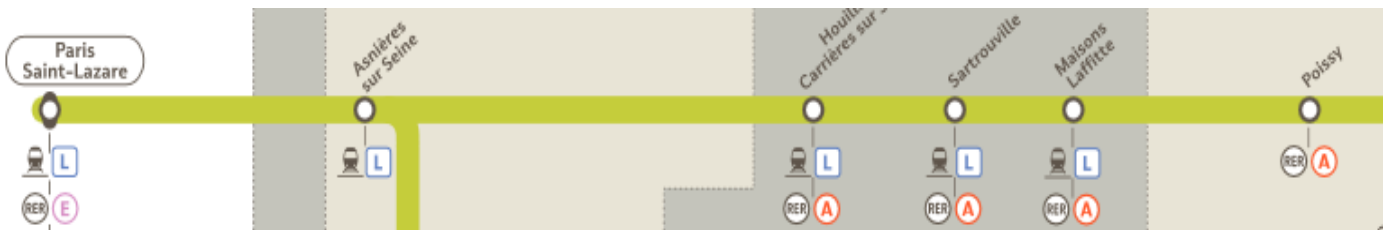

Horaires disponible ici : [http://www.transdev-idf.com/horaire-ligne-54\\_poissy-poissy\\_aval\\_2\\_rives\\_de\\_seine\\_015](http://www.transdev-idf.com/horaire-ligne-54_poissy-poissy_aval_2_rives_de_seine_015)

A Poissy Gare sud, vous pouvez également prendre le bus 5 direction Gare Place Romagné (Conflans-Sainte-Honorine) et descendre à l'arrêt rond-point Technoparc

Horaires disponible ici : [http://www.transdev-idf.com/horaire-ligne-05-conflans\\_acheres\\_212](http://www.transdev-idf.com/horaire-ligne-05-conflans_acheres_212)

## Transport:

Pour vous rendre en **gare de Poissy**, Vous pouvez emprunter le RER A direction A5 et descendre au terminus « Poissy »

Vous pouvez également vous rendre à la gare de Poissy via la ligne J du Transilien depuis Saint-Lazare (temps de trajet 18 minutes).

Le train est annoncé en gare au nom de (Mantes La Jolie Via Poissy). Deux arrêts: Houilles Carrières sur-Seine et Poissy.

Pour vous rendre à la gare de **Achères-Ville** vous pouvez emprunter la ligne L du Transilien depuis Saint-Lazare.