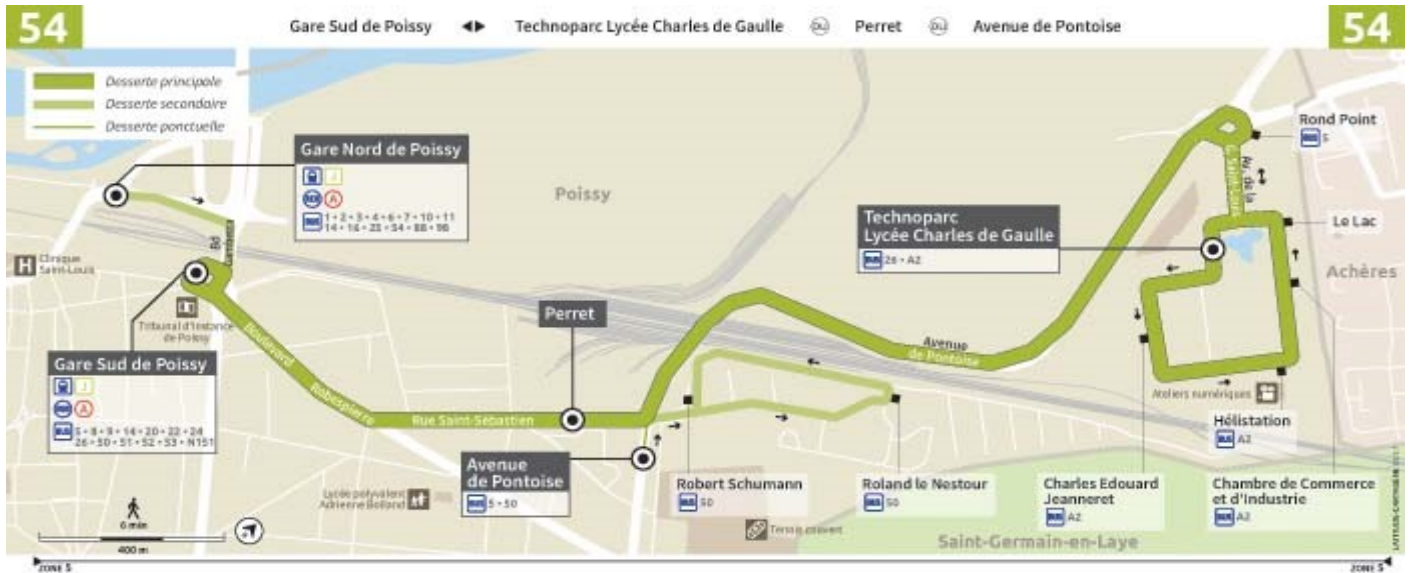

A Poissy Gare sud, vous pouvez prendre le bus 54 direction Lycée Charles de Gaulle (Poissy) et descendre à l'arrêt Lycée Charles de Gaulle :

Horaires disponible ici : <http://www.transdev-idf.com/horaire-ligne-54_poissy-poissy_aval_2_rives_de_seine_015>